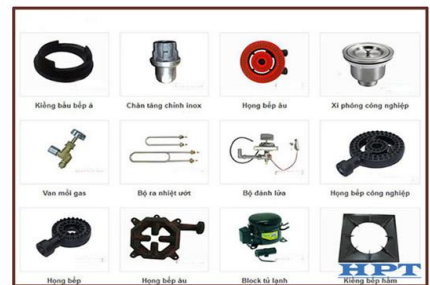

GIỚI THIỆU VỀ HPT

HPT

Chúng tôi hợp tác với nhiều nhà cung cấp linh kiện, phụ tùng hàng đầu trên thế giới từ Châu Âu đến Châu Á để đáp ứng nhu cầu đa dạng của quý khách hàng về tất cả các hãng :

Hàng Châu Âu : Fagor, Garland, Convothem, Bertos, Sirman, Hatco, Meiko, Santos, Ambach, Zanolli ...

Hàng Châu Á : Power Flame, Flame Mate, Chanmag, Berjaya...

Bạn hoàn toàn có thể tìm kiếm linh kiện nhập khẩu chính hãng bạn cần ở HPT !

Với đa dạng chủng loại phụ tùng, phụ kiện linh kiện thiết bị bếp từ bếp âu, bếp á, thiết bị làm bánh, lò hấp nướng đa năng, lò combi, thiết bị chế biến thực phẩm, thiết bị lạnh ... HPT cam kết sẽ mang đến dịch vụ linh kiện, phụ tùng tốt nhất cho quý khách.

Với mục tiêu là nhà cung cấp phụ tùng và dịch vụ bảo trì sửa chữa thiết bị nhà hàng , khách sạn hàng đầu tại Việt Nam. Với đội ngũ kỹ thuật được tổ chức đào tạo bài bản từ nhà cung cấp trong và ngoài nước , đồng thời tổ chức đào tạo nội bộ thường xuyên, HPT cam kết sẽ mang đến cho khách hàng dịch vụ hoàn hảo sau bán hàng cũng như những khách hàng có nhu cầu bảo trì, sửa chữa trong quá trình sử dụng thiết bị.

Với hệ thống dự phòng linh kiện vật tư do HPT vừa là công ty thương mại vừa sản xuất đảm bảo việc cung cấp linh kiện nhanh và đúng tiêu chuẩn kỹ thuật mà không làm tăng giá dịch vụ.

CÔNG TY TNHH HPT QUỐC TẾ

Địa chỉ : Số 7, Tôn Thất Thuyết, Cầu Giấy, Hà Nội

Điện thoại : 0988.11.44.34 - 0944.11.44.34

Email : Hadx.hpt@gmail.com

Website : Linhkienbep.com.vn - linhkiengiatla.com.vn